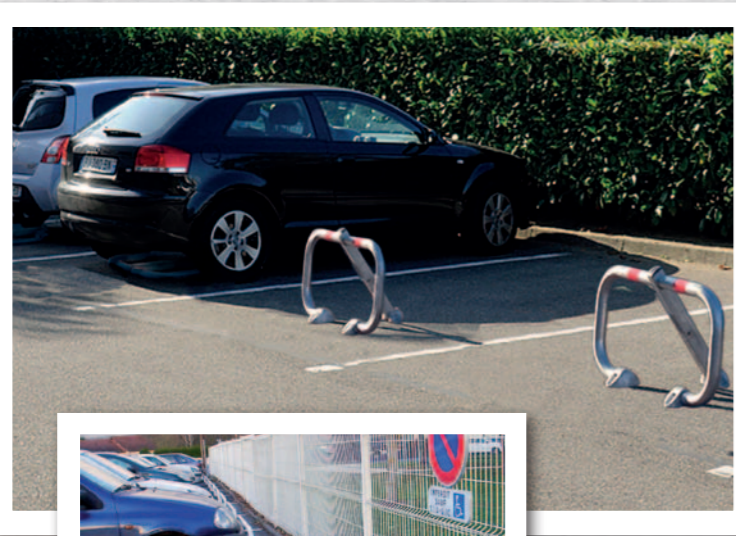

Edukacja fizyczna i sportowa

1 | MODUŁOWY STOJAK ROWEROWY CONVIVIALE®
Dzięki ukośnemu mocowaniu rowerów, zajmują one o 30% mniej przestrzeni dla pieszych. Rozszerzalny za pomocą modułów 3-miejscowych.

2 | STOJAK ROWEROWY TROMBONE
Umożliwia mocowanie zarówno rowerów jak i skuterów (motocykli). Istnieje w 2 wersjach: z tabliczką informacyjną lub bez.

3 | STOJAK ROWEROWY 16-MIEJSCOWY
Stojak rowerowy o dużej pojemności. Tablica informacyjna w zestawie.

Komunikacja

GABLOTA TRADITION
Gablota ekspozycyjna na zewnątrz lub do wewnątrz. Rama aluminiowa, plecy metalowe. 5 formatów (2, 4, 6, 8 lub 9 A4). Grubość 30 mm. Anodowana srebrna lub malowana (4 kolory). Opcjonalnie: słupki 60 x 40 mm; zestaw oświetleniowy LED.