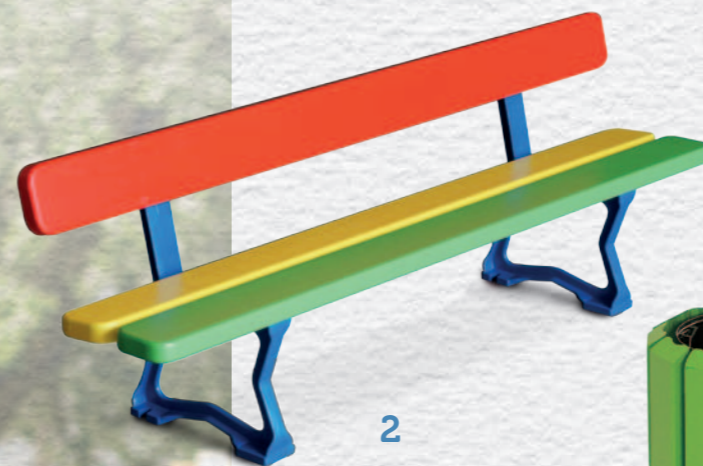

Oryginalne gabloty zewnętrzne i wewnętrzne do wywieszania informacji.

Do wyboru 6 wzorów i 5 kolorów.

Rama aluminiowa, plecy metalowe.

Mocowanie na ścianie lub na słupkach.

6 A4

6 A4

2 A4

2 A4

4 A4

4 A4

6 A4

1

2

Bawię się i odpoczywam

1 | ŁAWKA SILAOS® WERSJA SZKOŁA PODSTAWOWA

Ławka ma obniżoną do 390 mm wysokość siedziska dzięki czemu jest wygodna dla najmłodszych uczniów.

Długość 1500 mm.

Wykończenie jedno lub wielokolorowe.

2 | ŁAWKA MORA WERSJA PRZEDSZKOLNA

Siedzisko umiejscowione na wysokości 290 mm jest doskonale dopasowane do potrzeb przedszkolaków.

Długość 1500 mm.

Wykończenie jedno lub wielokolorowe.