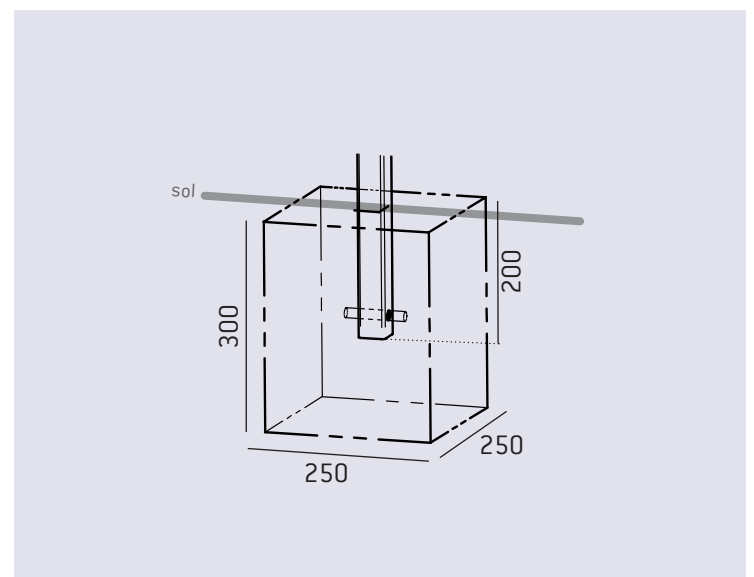

PLAN DE SCELLEMENT