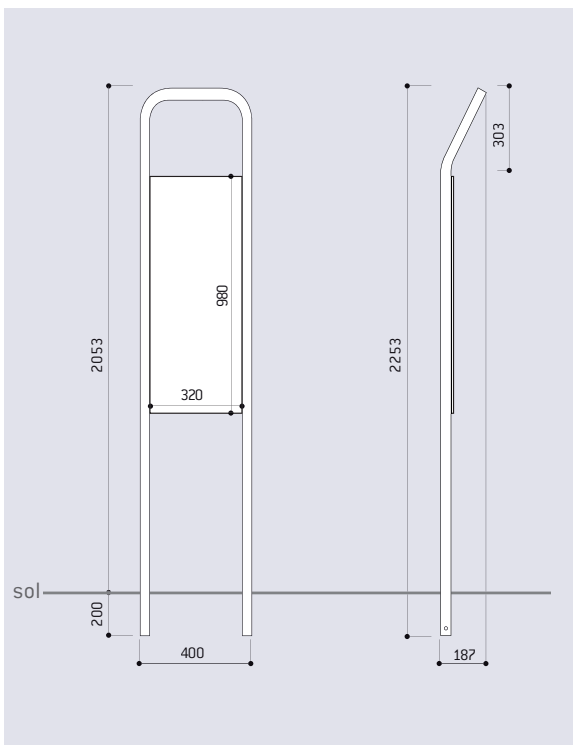

TOTEM ÉCOLE

> Réf. 206354

CARACTÉRISTIQUES TECHNIQUES

- > Longueur : 400 mm
- > Hauteur hors sol : 2053 mm
- > Hauteur hors tout : 2253 mm
- > Cadre : tubes acier 40 x 40 mm, cintrés, ép. 2 mm
- > Poids : 18 kg

SURFACE D’AFFICHAGE

- > 980 x 320 mm (signalétique non fournie)

RECOMMANDATION

DE POSE

- > Pose par scellement direct

OPTION

- > Platinés

SCHÉMA