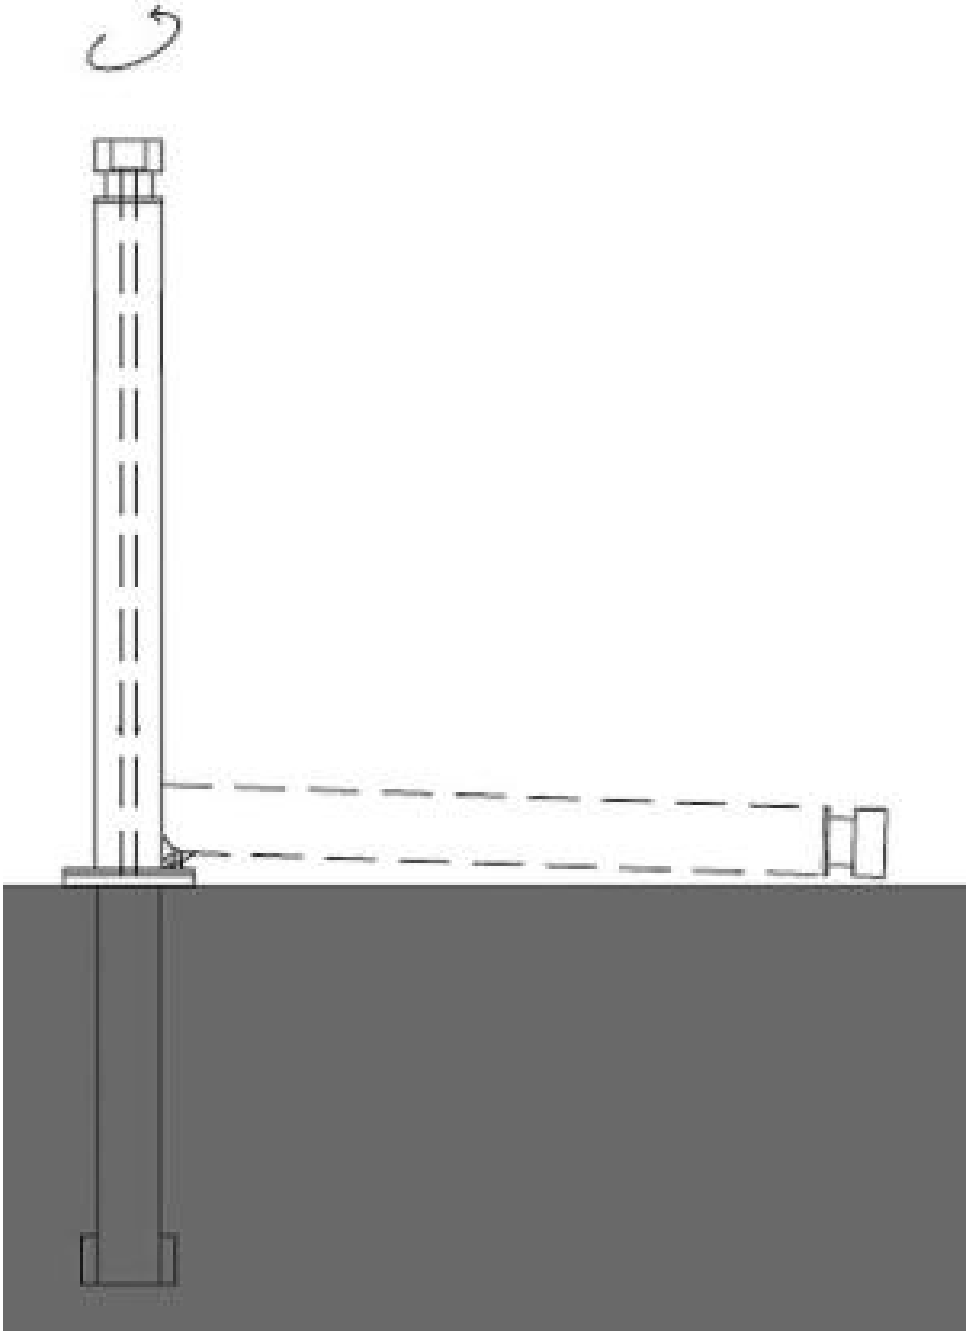

**Specification sheets**  
**Bollard MORANO 600 - Typ D**

### **Bollard MORANO 600 - Typ D**

60.14403.3 OXKOS

Bollard MORANO 600 - Typ D

Collapsible

Galvanised steel section  $\varnothing$  82,5 mm

Cap of aluminium

Total height 600 mm

Triangular lock