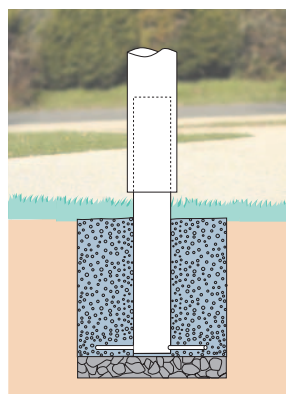

Klasyczna podstawa