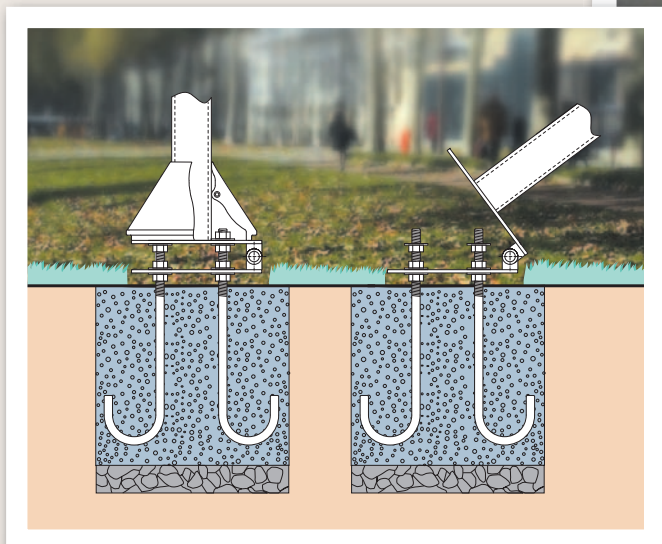

3

MASZTY NA FLAGI PIONOWE NACIĄGANE

Do wywieszenia podstawowych informacji.

Maszt dostarczony z :

- > 1 żurawiem słupowym z aluminiowej rury $\varnothing$ 35 mm, długość 900 mm, który należy umieścić pomiędzy szczytową częścią masztu a słupkiem. Nylonowy pierścień na maszcie umożliwiający ciągły obrót. Obciążnik napinający flagi.
- > 1 podstawą przegubową w celu łatwej zmiany flagi. Dostarczona wraz z dekoracyjną podstawą w dwóch częściach w celu ukrycia systemu blokowania śrubami. W komplecie: haki do mocowania.

Wysokość użytkowa masztu razem z żurawiem słupowym	Nr kat.
Maszt 4,30 m	528450
Maszt 6,30 m	528451
Maszt 8,40 m	528452

4

UCHWYT ŚCIENNY NA FLAGI POZIOME

Nośnik informacji doskonale widoczny; łatwa instalacja.

- > Uchwyt wykonany z rury aluminiowej $\varnothing$ 36 mm, długość 900 mm, w podpórce stalowej $\varnothing$ 30 mm przyspawanej do płyty.
- > Flaga na zapytanie, skonsultuj przy zamówieniu.
- > Zestaw mocujący nie znajduje się w zestawie.

Uchwyt ścienny na flagi poziome + podpórka stalowa **Nr kat. 528455**

Flagi na zapytanie

Wybierzcie wasze kolory (regionalne, urzędowe, etc.) lub własny slogan reklamowy. Jakość tkaniny Supralon 100% poliester 115g/m², nadruki wg palety CMYK, wszystkie rozmiary, wykończenie opaską, dwa pierścienie w zestawie.

Skonsultuj przy zamówieniu