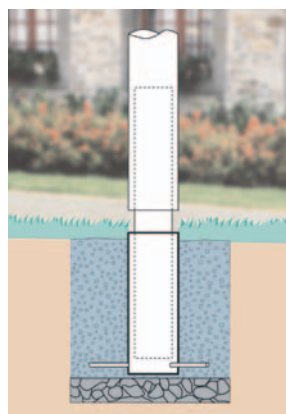

Skonsultuj przy zamówieniu

1

MASZTY ALUMINIOWE

Maszty w miastach i obszarach gminnych na miarę Unii Europejskiej.

- > Maszt cylindryczny aluminiowy wciskany, \varnothing 76 mm lakierowany na biało
- > Dostępny w jednej lub dwóch częściach z tuleją łączącą wykonaną z drążonego aluminium \varnothing 69 mm.
- > Słup wyposażony w białą gałkę dekoracyjną \varnothing 159 mm, w biały kołek blokujący oraz linkę.
- > Podstawa dekoracyjna maskująca betonowanie z odlewu aluminium.
- > Dostarczony z klasyczną podstawą lub w opcji z podstawą-tuleją.
- > Wersja masztu z zabezpieczeniem antykradzieżowym: skrzynka plastikowa z 2 kluczami, knaga, przeciwwaga \varnothing 170 mm i krążek linowy.

Opcjonalna tuleja dla słupka \varnothing 76	528550
---	--------

Uwaga: przy silnym wietrze należy opuścić flagę, w celu uniknięcia zniszczeń.

Standardowe wyposażenie

Klasyczna podstawa

System antykradzieżowy

Klasyczna podstawa z opcjonalną tuleją

Do każdej wysokości masztów rekomendujemy następujące wymiary flag:

Maszt 4 metry:	flaga od 60 x 90 cm do 80 x 120 cm	Maszt 8 metrów:	flaga od 120 x 180 cm do 150 x 225
Maszt 6 metrów:	flaga od 80 x 120 cm do 100 x 150 cm	Maszt 10 i 12 metrów:	flaga od 150 x 225 cm do 200 x 300 cm