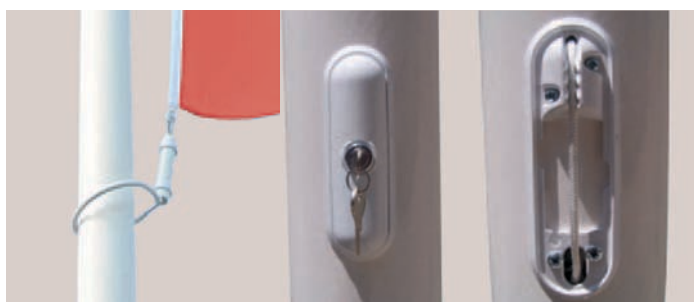

2

MASZTY Z WŁÓKNA SZKLANEGO

Więcej nowości w PROCITY®!

Wykonany z żywicy poliestrowej i ze sztucznych tworzyw, maszt z włókna szklanego charakteryzuje się bardzo dużą sprężystością, wynikającą z polimeryzacji żywicy i tworzywa, które pozwalają na niesamowite stwardnienie materiału.

- > Pokryty specjalną żywicą. Idealny do ciężkich warunków atmosferycznych.
- > Lżejszy niż stal, maszt jednocześnie o stożkowym kształcie.
- > Zwieńczenie masztu w kształcie grzyba.
- > Montaż nawet przez małą ekipę (1 do 2 osób).
- > Nierdzewny materiał który nie wymaga konserwacji.
- > Barwiona biała żywica gwarantuje długotrwałość koloru.
- > Z linką zewnętrzną i knagą (przy wersji z linką wewnętrzną: zamek antykradzieżowy i przeciwwaga).
- > Zawiasowa płyta mocująca i kotwy w zestawie.

Maszty z zewnętrzną knagą	Nr kat.
8 m	528620
10 m	528621
12 m	528622

Maszty z zamkiem bezpieczeństwa (wewnętrzny system)	Nr kat.
8 m	528626
10 m	528627
12 m	528628

Obciążnik

System antykradzieżowy