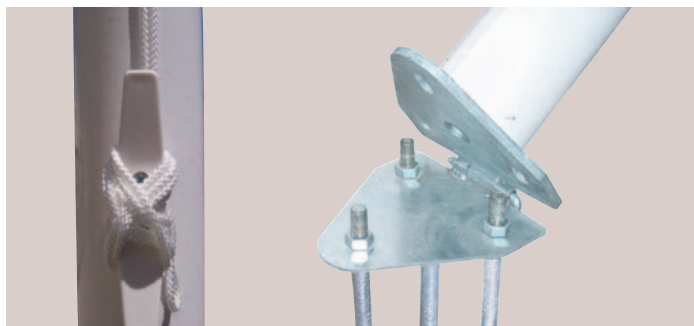

- > Pokryty specjalną żywicą. Idealny do ciężkich warunków atmosferycznych.
- > Lżejszy niż stal, maszt jednocześnie o stożkowym kształcie.
- > Zwieńczenie masztu w kształcie grzyba.
- > Montaż nawet przez małą ekipę (1 do 2 osób).
- > Nierdzewny materiał który nie wymaga konserwacji.
- > Barwiona biała żywica gwarantuje długotrwałość koloru.
- > Z linką zewnętrzną i knagą (przy wersji z linką wewnętrzną: zamek antykradzieżowy i przeciwwaga).
- > Zawiasowa płyta mocująca i kotwy w zestawie.

Maszty z zewnętrzną knagą	Nr kat.
8 m	528620
10 m	528621
12 m	528622

Maszty z zamkiem bezpieczeństwa (wewnętrzny system)	Nr kat.
8 m	528626
10 m	528627
12 m	528628

Obciążnik

System antykradzieżowy

Linka i knaga