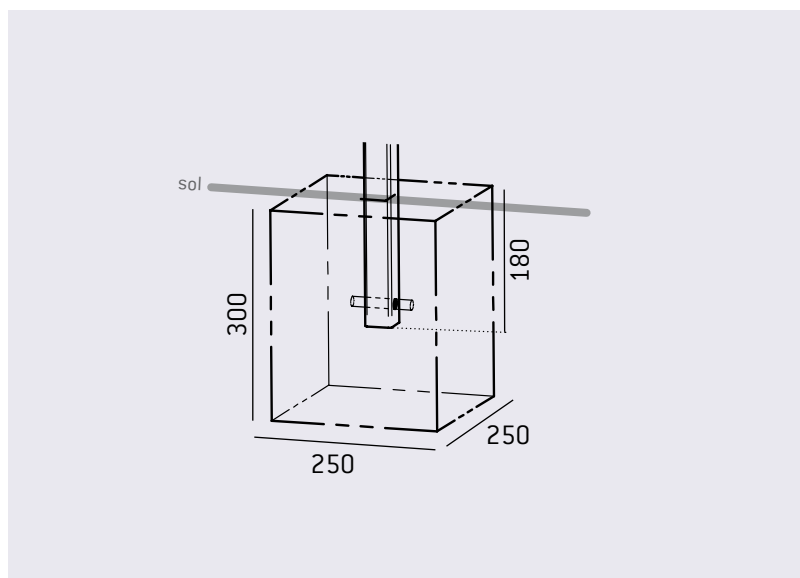

PLAN DE SCCELLEMENT