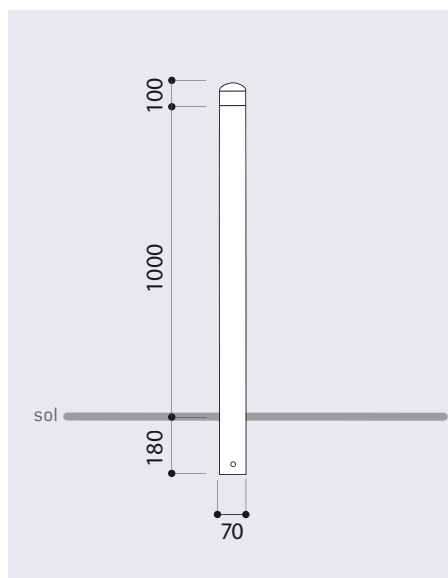

→ POTELET SIMPLE

→ Réf. 206332

CARACTÉRISTIQUES TECHNIQUES

- > Hauteur hors sol : 1000 mm hors pommeau
- > Hauteur hors tout : 1280 mm
- > Tubes acier 70 x 70 mm, ép. 3 mm
- > Pommeau Courbe de Diamant® en aluminium moulé
- > Poids : 8 kg

PRODUIT ASSOCIÉ

> Réf. 204295 : fourreau d'amovibilité

RECOMMANDATIONS DE POSE

> Pose par scellement direct ou dans un fourreau d'amovibilité

OPTION

> Platinas

SCHÉMA

PLAN DE SCCELLEMENT

FINITION - PEINTURE

> Peinture sur zinc, 13 coloris au choix :