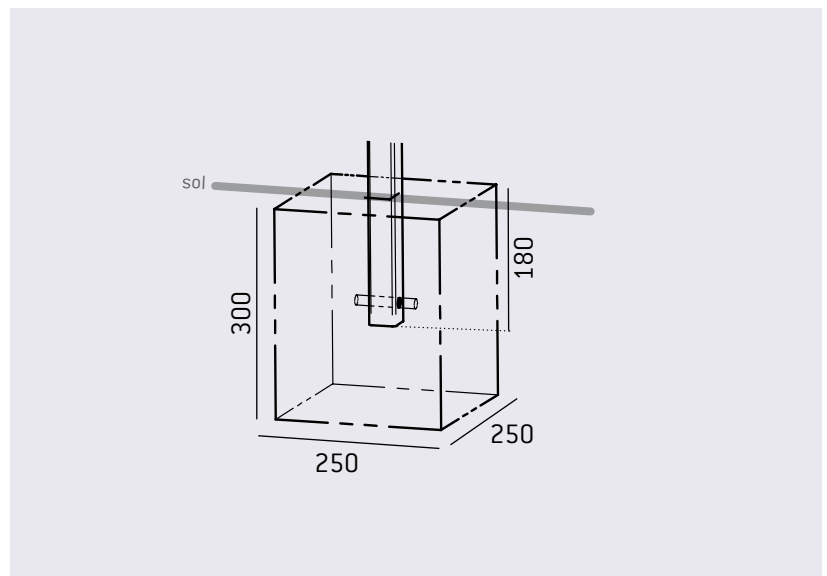

Ligne CONVIVIALE®

→ POTELET «ENTRE-BARRIÈRES»

→ Réf. 206330

CARACTÉRISTIQUES TECHNIQUES

- > Hauteur hors sol : 1016 mm
- > Hauteur hors tout : 1196 mm
- > Tubes acier 40 x 40 mm, cintrés, ép. 2 mm
- > Pommeau Courbe de Diamant® en aluminium moulé
- > Poids : 3 kg

PRODUIT ASSOCIÉ

> Réf. 204291 : fourreau d'amovibilité

RECOMMANDATIONS DE POSE

> Pose par scellement direct ou dans fourreau d'amovibilité

OPTION

> Platines

SCHEMA

PLAN DE SCELLEMENT