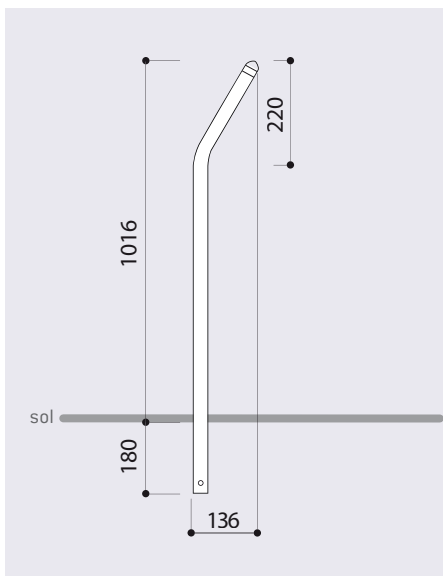

Ligne CONVIVIALE®

→ POTELET «ENTRE-BARRIÈRES»

→ Réf. 206330

CARACTÉRISTIQUES TECHNIQUES

- > Hauteur hors sol : 1016 mm
- > Hauteur hors tout : 1196 mm
- > Tubes acier 40 x 40 mm, cintrés, ép. 2 mm
- > Pommeau Courbe de Diamant® en aluminium moulé
- > Poids : 3 kg

PRODUIT ASSOCIÉ

> Réf. 204291 : fourreau d'amovibilité

RECOMMANDATIONS DE POSE

> Pose par scellement direct ou dans fourreau d'amovibilité

OPTION

> Platines

SCHEMA

PLAN DE SCELLEMENT