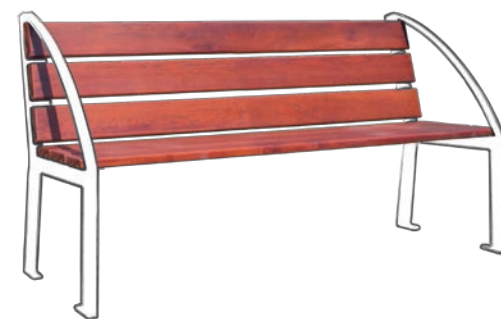

Jasny dąb

Mahoń

>>> Wybierzcie kolor stali

Ławki bez oparcia, ławki z oparciem, fotela, szeszlona, stolika i kosza