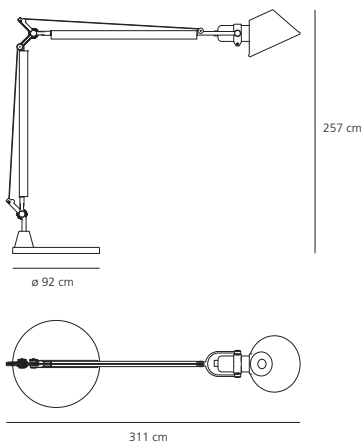

Specificità: in scala 4:1 rispetto al modello da tavolo.

Il grado di protezione IP65 la rende idonea all'uso anche in esterno.

Light emission

Colours

Materials

Base in concrete; cantilevered arms in polished aluminium; head in painted aluminium; diffuser in opal thermoplastic material; joints in polished aluminium.

Matériaux

Base en béton; structure à bras articulés en aluminium poli; tête en aluminium peint; diffuseur en matériau thermoplastique opalin; articulations en aluminium brillant.

Materialien

Sockel aus Beton; ausrichtbare Arme aus glänzendem Aluminium; Leuchtenkopf aus lackiertem Aluminium; Schirm aus thermoplastischem Material; Gelenke aus poliertem Aluminium.

Materiales

Base en cemento; estructura y brazos móviles en aluminio brillo; cabezal en aluminio pintado; difusor en material termoplástico opal satinado; nudos en aluminio brillo.

Specification

In scale 4:1 relative to the table model. The IP 65 degree of protection makes it also suitable for outdoor application.

Spécificité

A l'échelle 4:1 par rapport au modèle à poser. L'indice de protection IP 65 permet l'installation de l'appareil en extérieur.

Spezifikation

Im Maßstab 4:1 im Vergleich zu der Tischleuchte ist diese XXL-Version für den Innen- und Außenbereich erhältlich.

Especificaciones

En escala 4:1 respecto al modelo de sobremesa. El grado de protección IP 65 la hace idónea para exteriores.

Tolomeo XXL

FLUO 1x120W (2G 8) - TC-TELI
Electronic ballast

Tolomeo XXL outdoor

FLUO 1x120W (2G 8) - TC-TELI
Electronic ballast