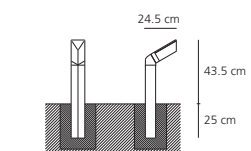

Teseo terra
FLUO 1x11W (G 23) – TC-S