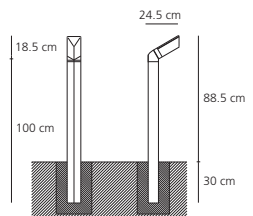

Teseo terra
FLUO 1x11W (G 23) – TC-S