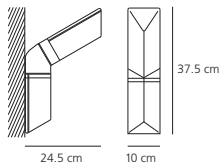

Teseo parete
Teseo terra

design
Ernesto Gismondi
1984

Materiali: corpo in ABS; viterie in acciaio inox, diffusore in policarbonato opalino; guarnizioni in etilene propilene.

Specificità: fissaggio Teseo terra con flangia o con palo interrato.

Light emission

Colour

Materials

ABS body lamp; screws in stainless steel; diffuser in opal polycarbonate; sealant in propylene ethylene.

Specificity

Fixing Acesti terra: underground pole or pole with ground mounting plate.

Matériaux

Corps en ABS ; visserie en acier inoxydable; diffuseur en polycarbonate opalin ; joints d'étanchéité en éthylène propylène.

Spécificité

Fixation Teseo terra: mât à enterrer ou avec semelle de fixation.

Materialien

Leuchtenkörper aus ABS; Schrauben aus Edelstahl; Schirm aus opalem Polycarbonat; Dichtungen aus Propylen-Äthylen.

Spezifikation

Befestigung Teseo terra: mit durchgehendem Erdstück oder mit separater Bodenplatte.

Materiales

Cuerpo en ABS; tornillería en acero inoxidable; difusor en policarbonato opalino; guarniciones en etileno propileno.

Especificaciones

Fijación alcesti terra: palo empotrado con plancha de fijación en el suelo; pedir aparte.

Teseo parete
FLUO 1x11W (G 23) – TC-S