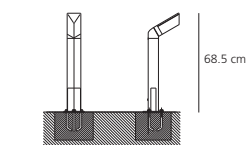

Teseo terra
FLUO 1x11W (G 23) – TC-S