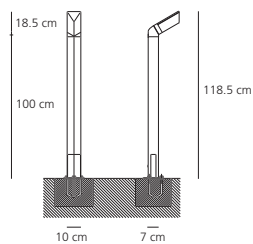

Teseo terra
FLUO 1x11W (G 23) – TC-S