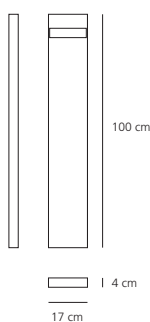

Nuda 100
Nuda 100 bifacciale
LED 15W