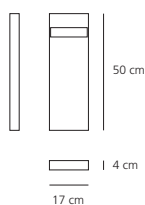

Nuda 50
Nuda 100
Nuda 50 bifacciale
Nuda 100 bifacciale

Design
Ernesto Gismondi
2010

Led

Materiali: corpo in alluminio verniciato; diffusore in metacrilato satinato.
Specificità: disponibile monofacciale e bifacciale; fissaggio a terra con flangia.

Light emission

Colour

Grey

Materials

Painted aluminium unit; satin finish methacrylate diffuser.

Matériaux

Corps en aluminium peint , diffuseur en méthacrylate satiné.

Materialien

Körper aus lackiertem Aluminium; Diffusor aus satiniertem Metacrylat.

Materiales

Cuerpo de de aluminio pintado. Difusor de metacrilato satinado.

Specificity

Available in "unifacial" version (one side opening) and "bifacial" version (two sides opening). Floor fixing with ground mounting plate.

Spécificité

Available in "unifacial" version (one side opening) and "bifacial" version (two sides opening). Fixation au sol avec brides.

Spezifikation

Wahlweise erhältlich mit ein- oder zweiseitigem Lichtaustritt. Die Verankerung im Boden erfolgt durch eine Montageplatte.

Especificaciones

Disponible en versiones unidireccional o bidireccional (doble emisión lateral). Fijación a tierra con base.

Nuda 50
Nuda 50 bifacciale
LED 7W