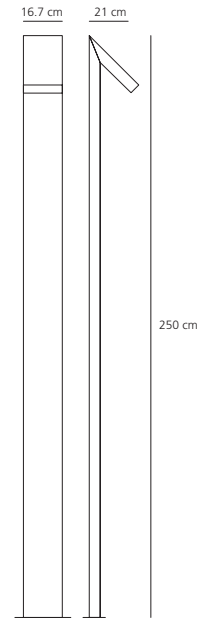

Chilone terra 45
Chilone terra 90
 LED 7W

Chilone terra 250
 LED 15W

Chilone parete (light up)

Chilone parete (light down)