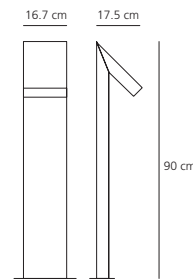

Chilone terra 250
LED 15W