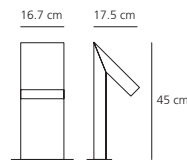

Spécificité

Fixation au sol avec brides.

Spezifikation

Die Verankerung im Boden
 erfolgt durch eine Monta-
 geplatte.

Especificaciones

Fijación a suelo con base.

Chilone parete
 LED 15W

Chilone Up
 LED 15W