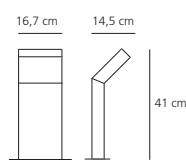

Spécificité

Fixation au sol avec brides.

Spezifikation

Die Verankerung im Boden
 erfolgt durch eine Monta-
 geplatte.

Especificaciones

Fijación a suelo con base.

Chilone parete
 LED 15W

Chilone Up
 LED 15W