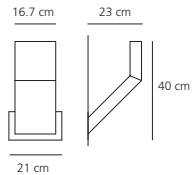

Spécificité

Fixation au sol avec brides.

Spezifikation

Die Verankerung im Boden
 erfolgt durch eine Monta-
 geplatte.

Especificaciones

Fijación a suelo con base.

Chilone parete
 LED 15W

Chilone Up
 LED 15W