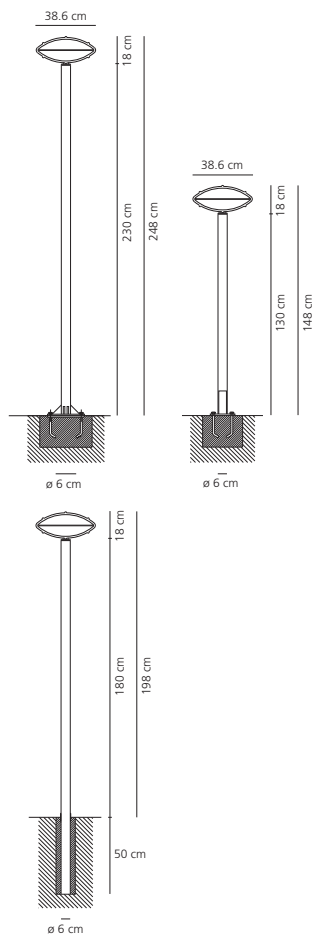

Alcesti parete

FLUO 2x26W (G24 d-3) – TC-D

Alcesti terra

FLUO 2x26W (G24 d-3) – TC-D